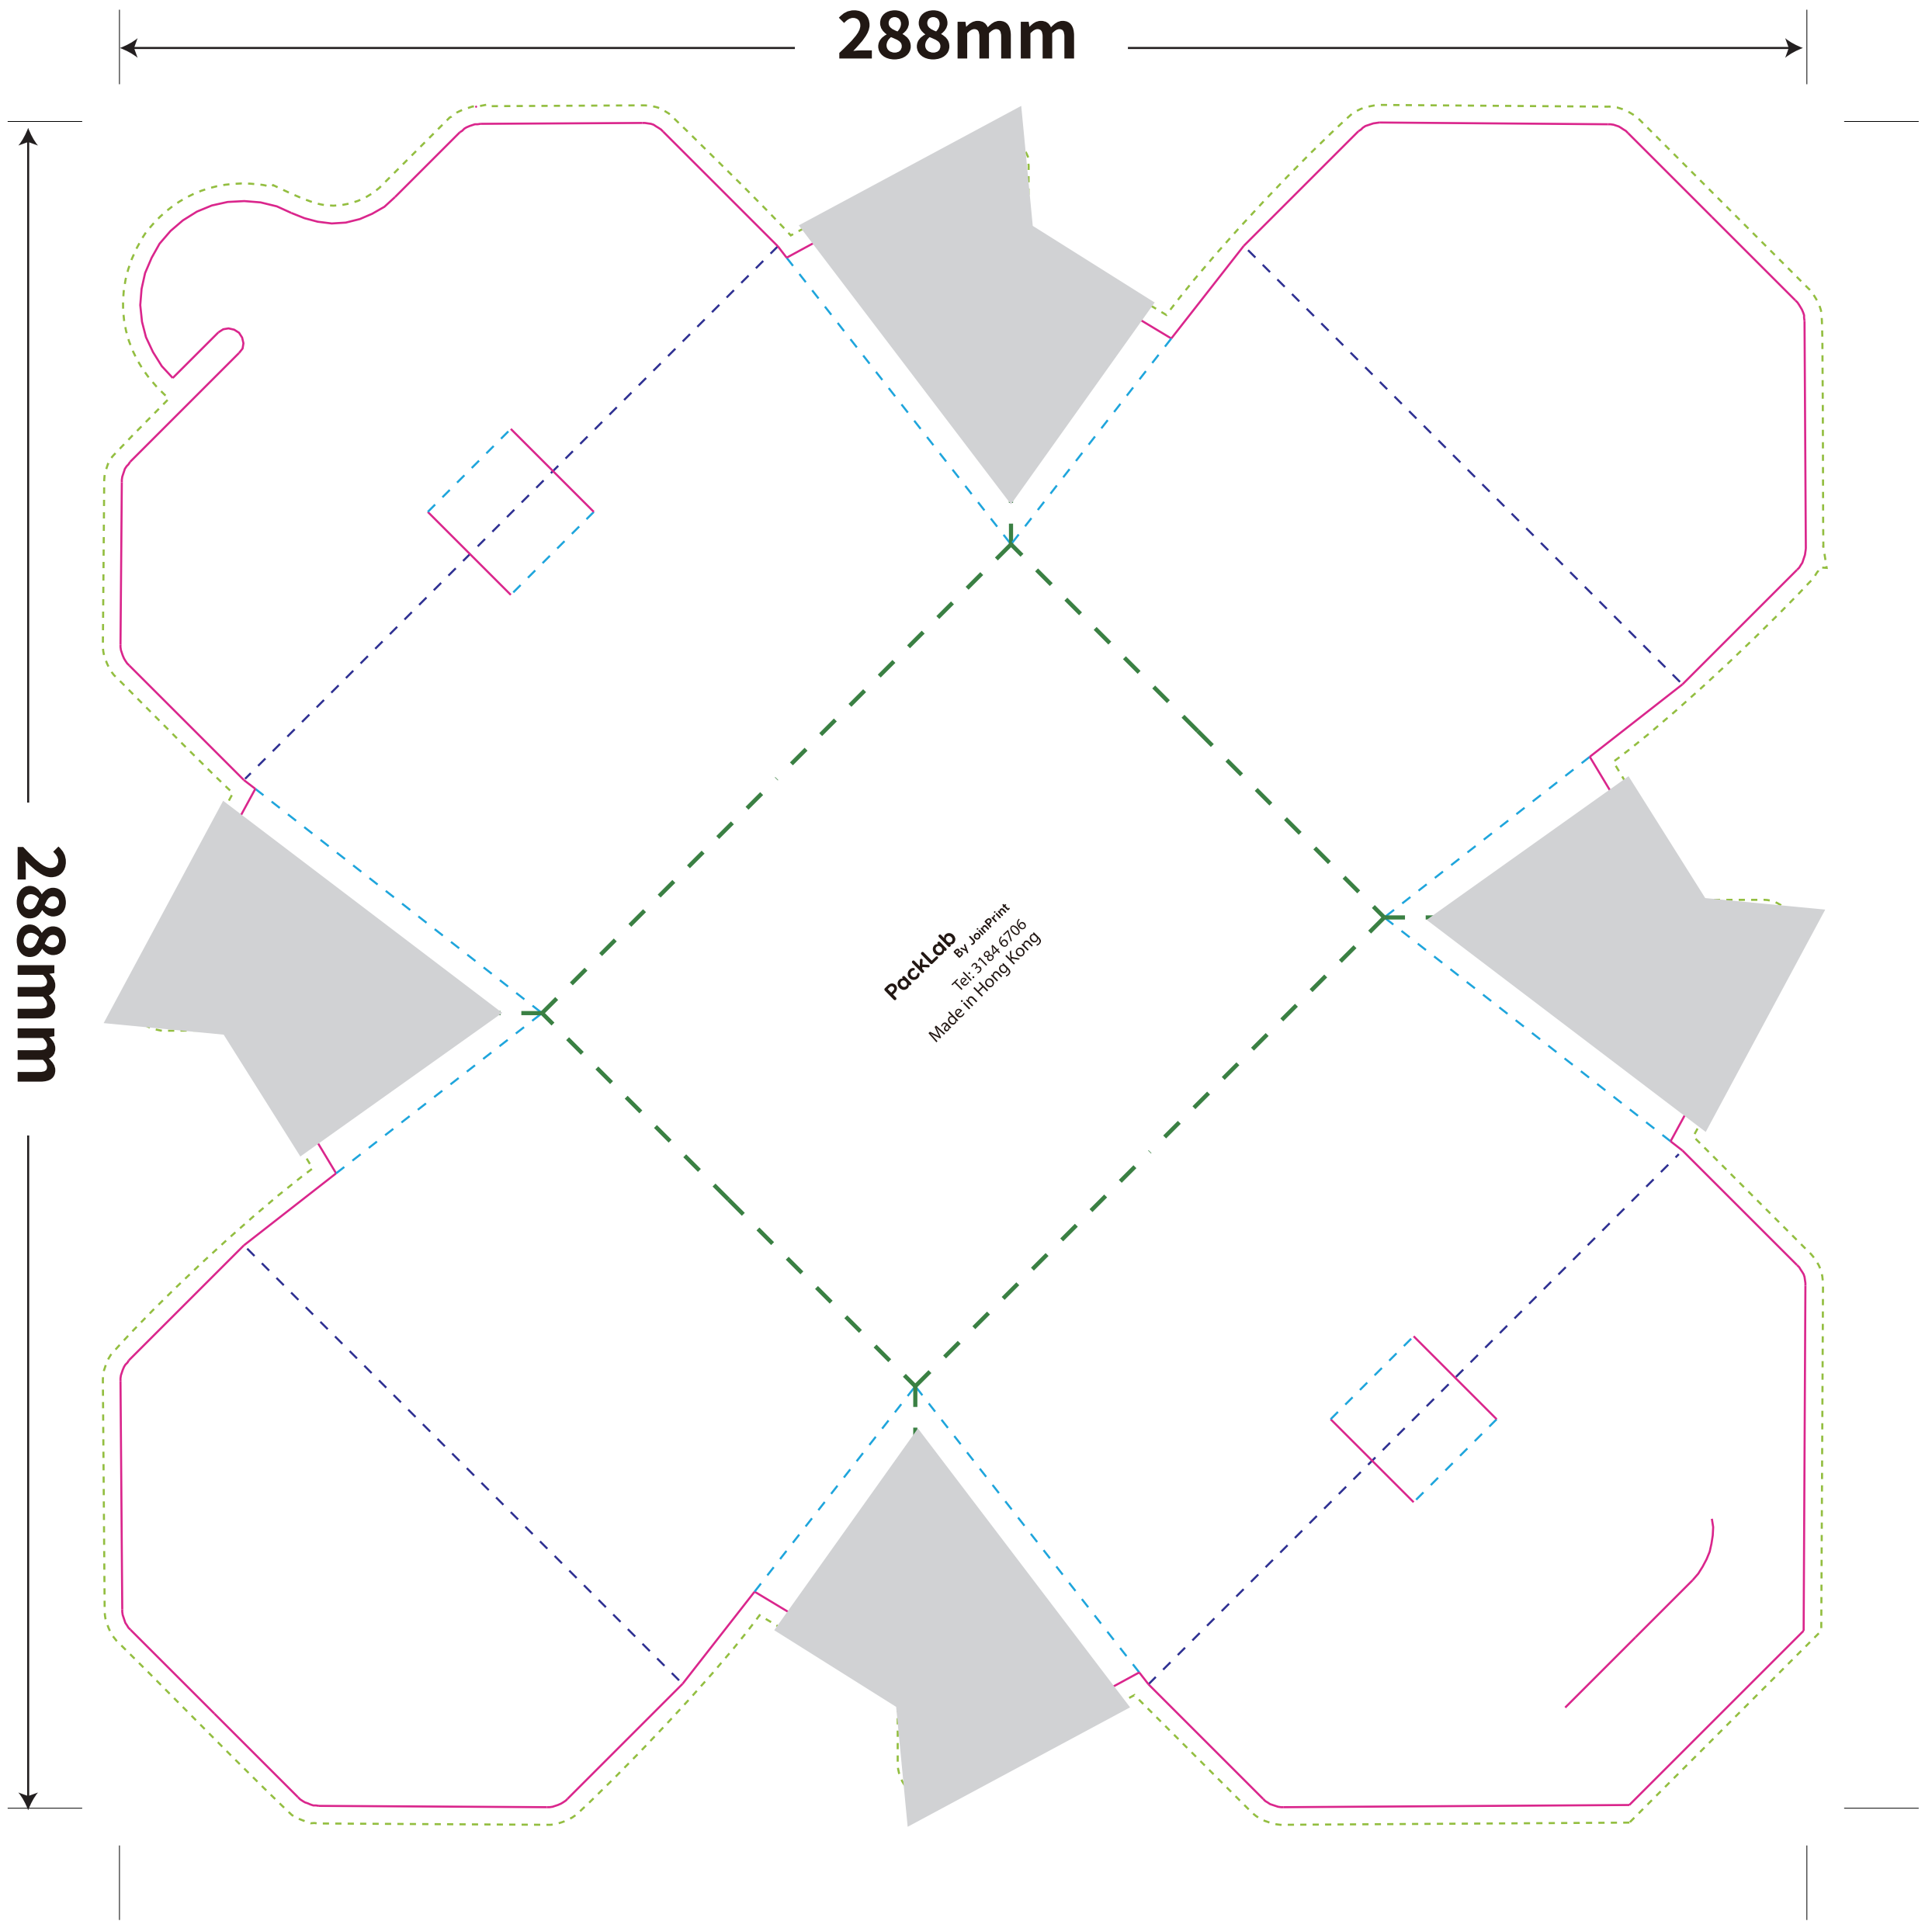

Meal Box with Lock-800ml

Size: 113(L) x 90(W) x 64(H)

出血位
啤穿
壓線
針刀
半穿
不印色 (黏合用)

上扣式餐盒-800ml

MLW-800

產品參數	
長	113mm
闊	90mm
高	64mm
印刷	4C

注意：

- 確認電子稿件前請核對所有資料正確無誤及圖像清晰。
- 我們採取CMYK印刷，此預覽圖不代表實際產品的顏色，螢幕的顏色會較實物更為鮮豔和光亮。
- 客人確認稿件後不能再作修改，一切以最後確認的稿件為標準。